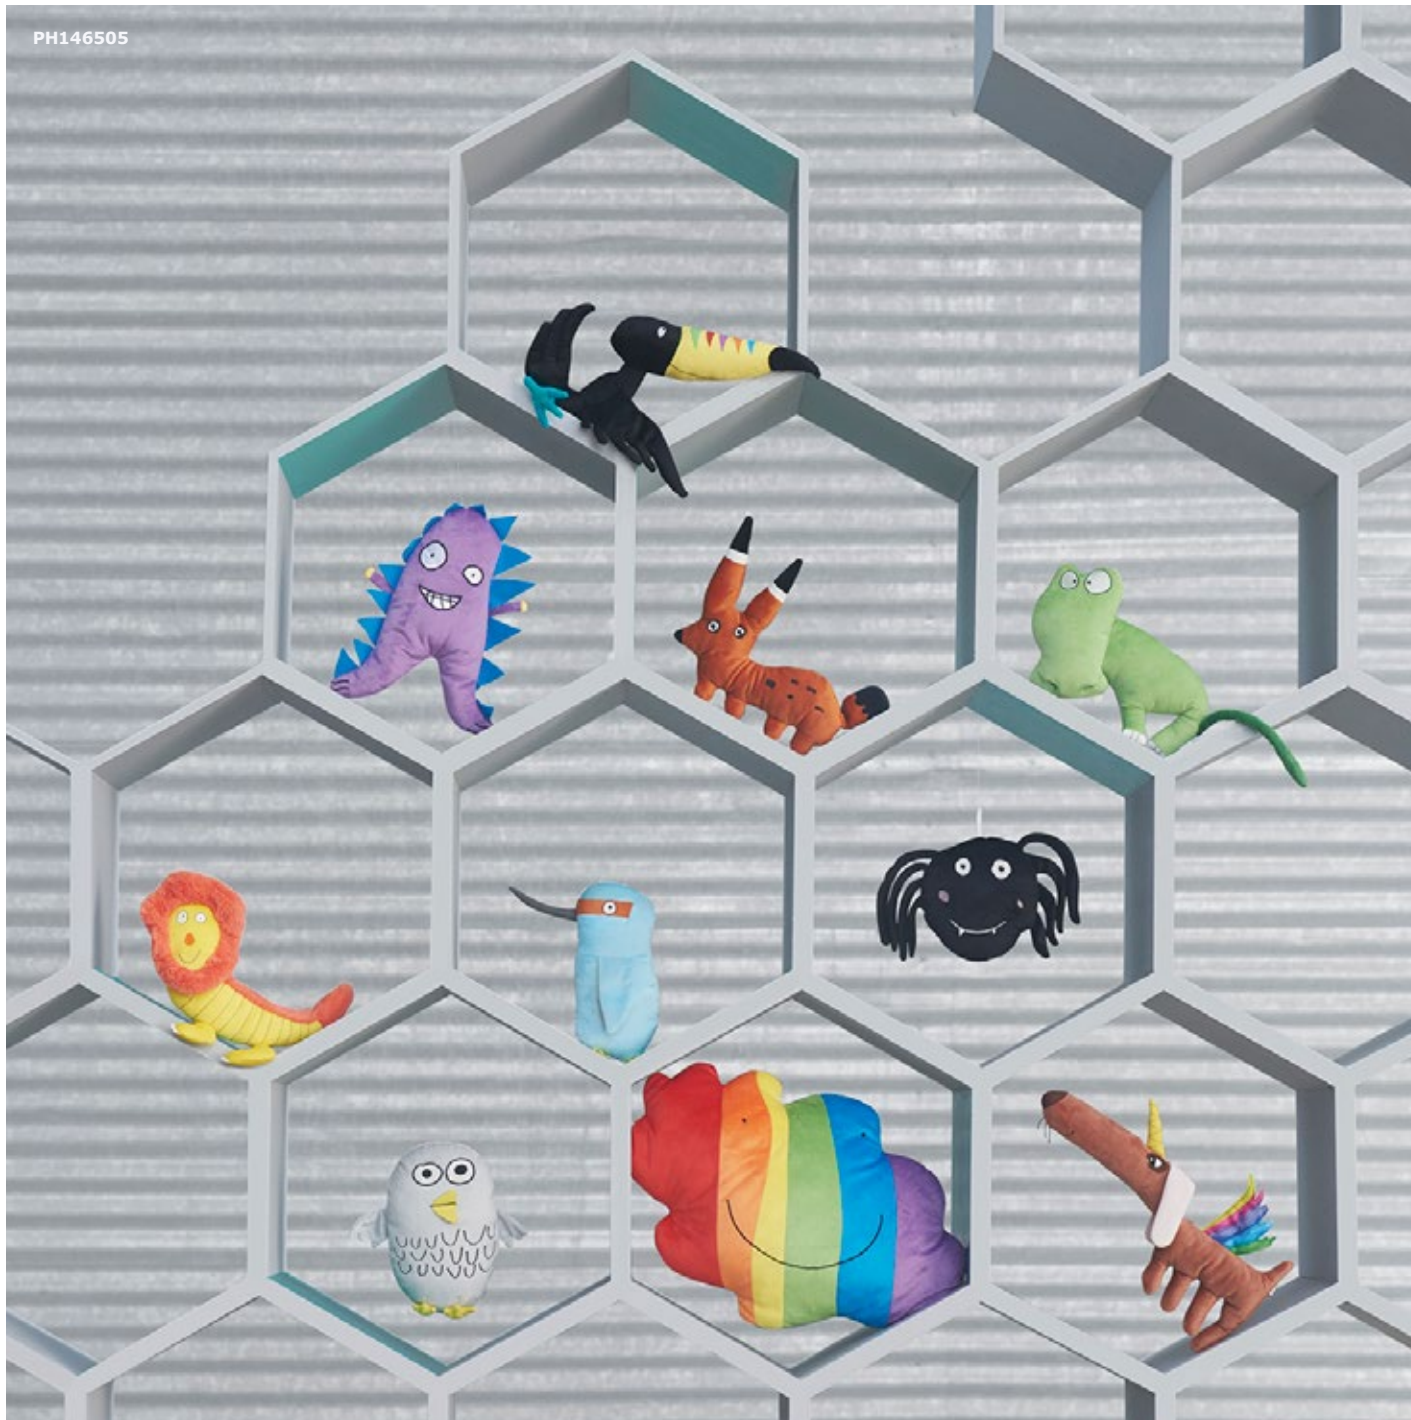

PH146505

Λούτρινα παιχνίδια SAGOSKATT. Πουλί 5,99€ 703.730.82 Τερατάκι 5,99€ 903.730.76 Αλεπού 3,99€ 303.730.84 Ιπποπόταμος-κροκόδειλος 3,99€ 903.730.81 Λιοντάρι 5,99€ 003.730.85 Παιχνίδι με ήχους, πουλί 3,99€ 503.730.78 Αράχνη 3,99€ 103.730.75 Κουκουβάγια 3,99€ 103.730.80 Ουράνιο τόξο-σύννεφο 6,99€ 303.730.79 Μονόκερος-σκύλος 5,99€ 703.730.77

Ανάμεσα σε 70 000 ζωγραφιές, η επιτροπή είχε το δύσκολο έργο να ξεχωρίσει 10 νικητές, των οποίων οι ζωγραφιές μετατράπηκαν σε πραγματικά λούτρινα παιχνίδια.